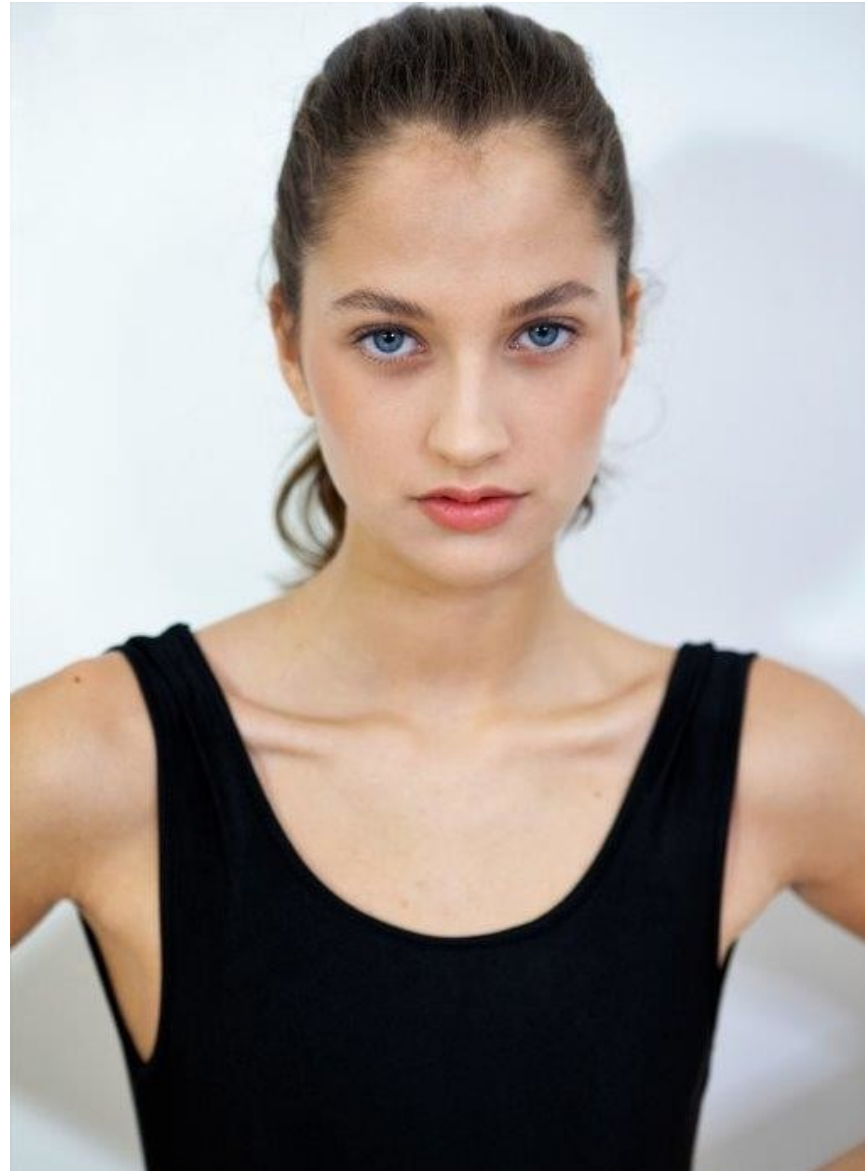

# Charleen-Isabell Gramer

HEIGHT 5' 9½"    BUST 32"    WAIST 23"    HIPS 35"  
SHOES 9    HAIR BROWN    EYES BLUE