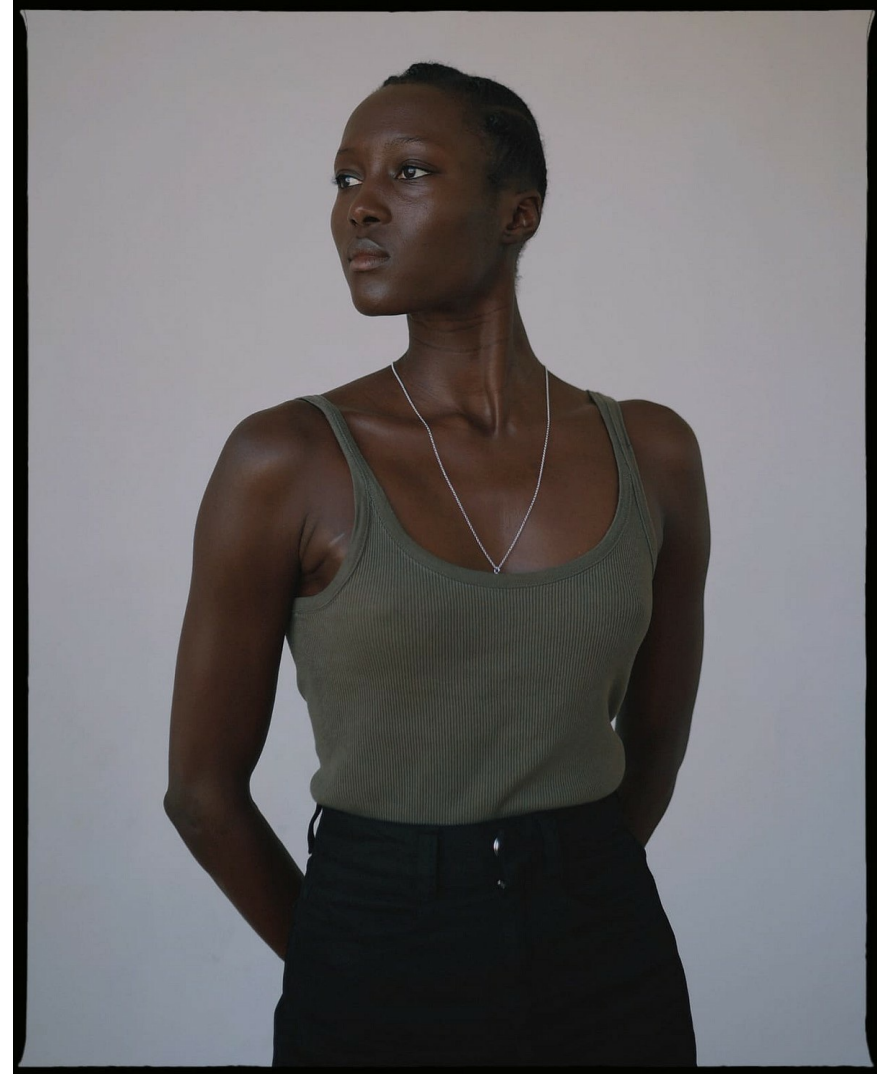

# Rouguy Faye

HEIGHT 5' 11"    BUST 31"    WAIST 24½"    HIPS 34½"  
SHOES 10    HAIR BLACK    EYES BLACK