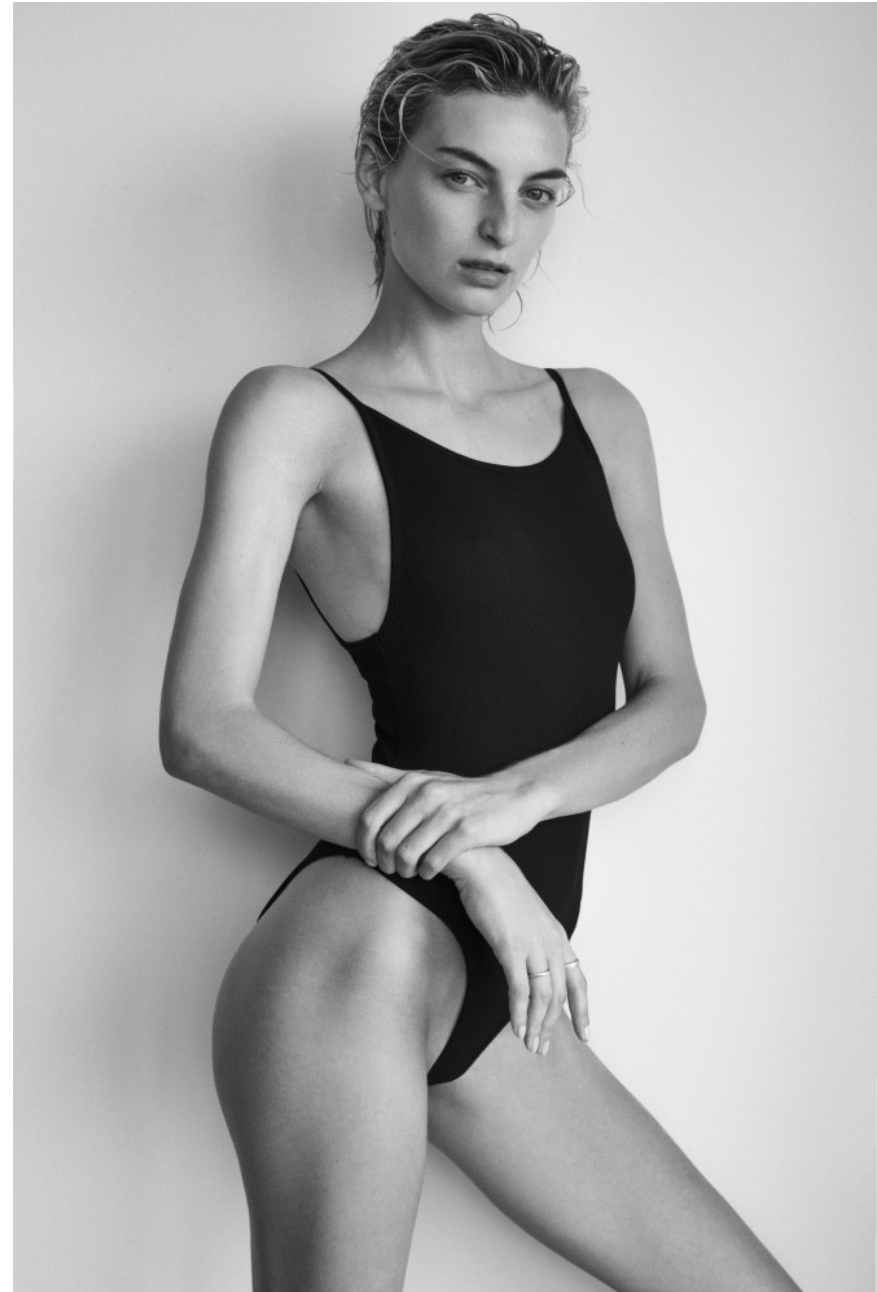

# Rose Smith

HEIGHT 5' 9½"    BUST 32"    WAIST 24"    HIPS 34½"  
SHOES 8    HAIR BROWN    EYES BLUE

020 3696 9911