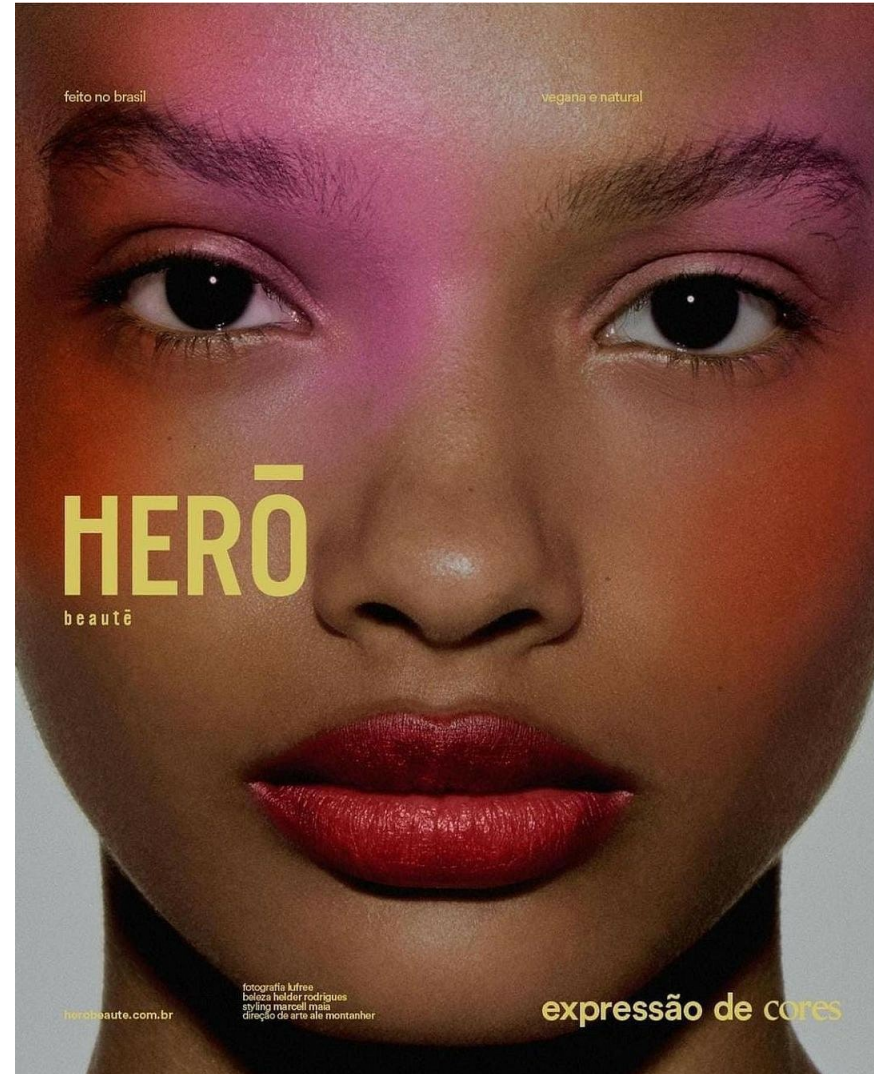

Camille

HEIGHT 5' 5" BUST 32½" WAIST 25" HIPS 35"
SHOES 6 HAIR DARK BROWN EYES BROWN

feito no brasil

vegana e natural

HERO
beauté

herobeaute.com.br

expressão de cores