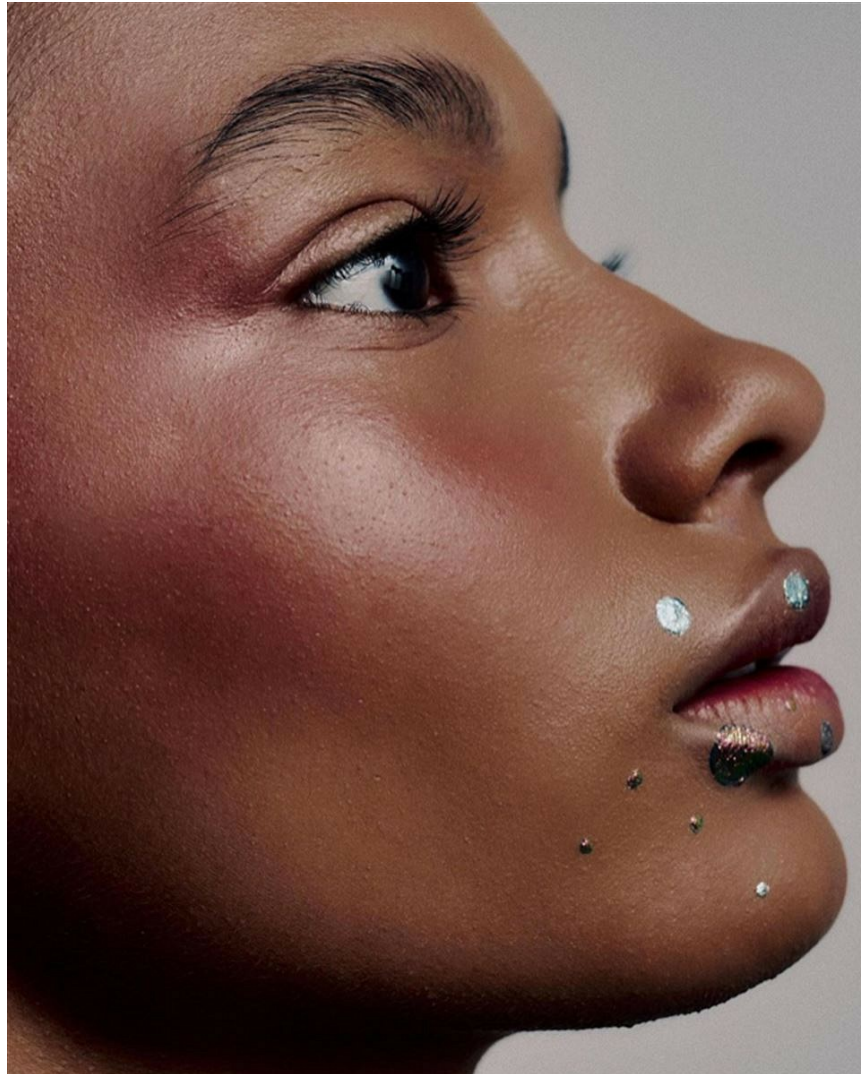

Camille

HEIGHT 5' 5" BUST 32½" WAIST 25" HIPS 35"
SHOES 6 HAIR DARK BROWN EYES BROWN

feito no brasil

vegana e natural

HERO
beauté

herobeaute.com.br

expressão de cores