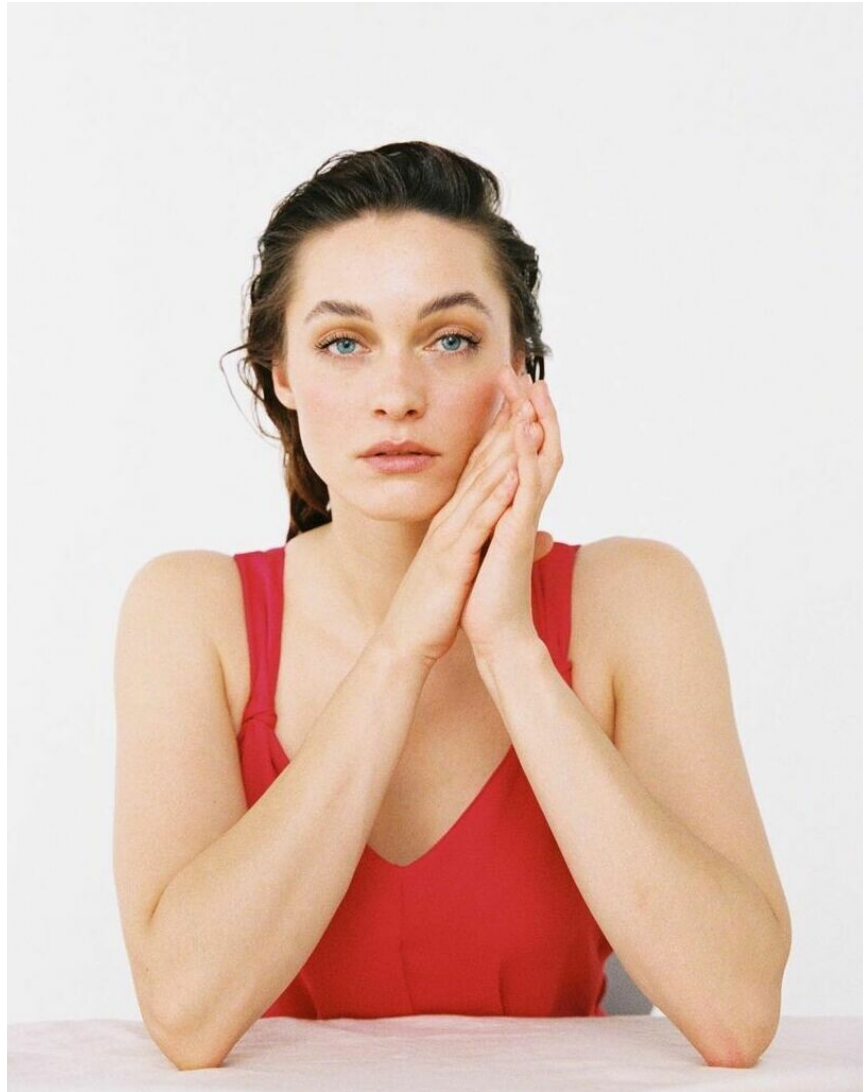

Leoni Hoeller

HEIGHT 5' 9½" BUST 32" WAIST 24½" HIPS 37"
SHOES 7 HAIR BROWN EYES BLUE

Leoni Hoeller

HEIGHT 5' 9½" BUST 32" WAIST 24½" HIPS 37"
SHOES 7 HAIR BROWN EYES BLUE

Leoni Hoeller

HEIGHT 5' 9½" BUST 32" WAIST 24½" HIPS 37"
SHOES 7 HAIR BROWN EYES BLUE

Leoni Hoeller

HEIGHT 5' 9½" BUST 32" WAIST 24½" HIPS 37"
SHOES 7 HAIR BROWN EYES BLUE

Bañador azul marino con escote en pico (430 €), de Eres. Top de canalé (17,95 €), de Zara. Pendientes con logo (250 €), de Versace. Bandana en la cintura (15 €), de Levi's. Collar 'vintage'.

Bañador con escote asimétrico (142 €), de Max Mara. Camiseta blanca (5,95 €), de Zara. Pendientes con logo (250 €), de Versace. Collar 'vintage'.

Leoni Hoeller

HEIGHT 5' 9½" BUST 32" WAIST 24½" HIPS 37"
SHOES 7 HAIR BROWN EYES BLUE