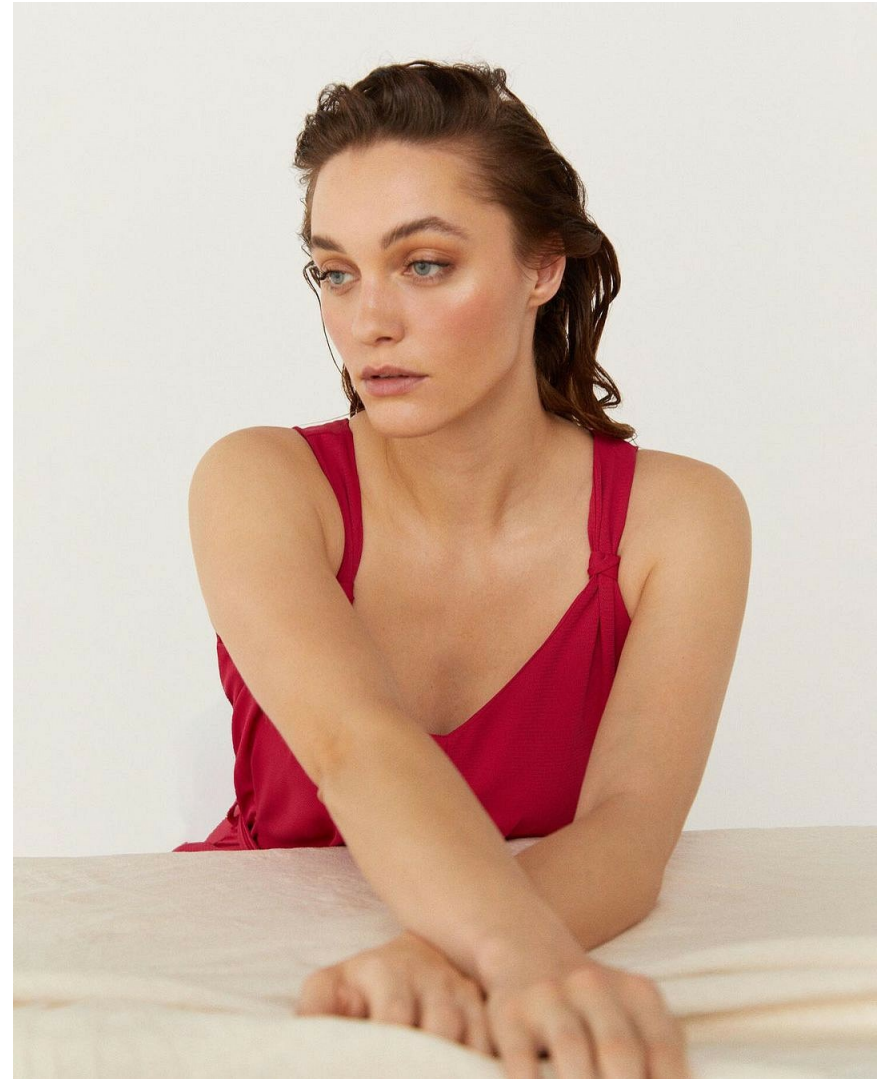

Leoni Hoeller

HEIGHT 5' 9½" BUST 32" WAIST 24½" HIPS 37"
SHOES 7 HAIR BROWN EYES BLUE

Leoni Hoeller

HEIGHT 5' 9½" BUST 32" WAIST 24½" HIPS 37"
SHOES 7 HAIR BROWN EYES BLUE

Leoni Hoeller

HEIGHT 5' 9½" BUST 32" WAIST 24½" HIPS 37"
SHOES 7 HAIR BROWN EYES BLUE

Leoni Hoeller

HEIGHT 5' 9½" BUST 32" WAIST 24½" HIPS 37"
SHOES 7 HAIR BROWN EYES BLUE

Bañador azul marino con escote en pico (430 €), de Eres. Top de canalé (17,95 €), de Zara. Pendientes con logo (250 €), de Versace. Bandana en la cintura (15 €), de Levi's. Collar 'vintage'.

Bañador con escote asimétrico (142 €), de Max Mara. Camiseta blanca (5,95 €), de Zara. Pendientes con logo (250 €), de Versace. Collar 'vintage'.

Leoni Hoeller

HEIGHT 5' 9½" BUST 32" WAIST 24½" HIPS 37"
SHOES 7 HAIR BROWN EYES BLUE